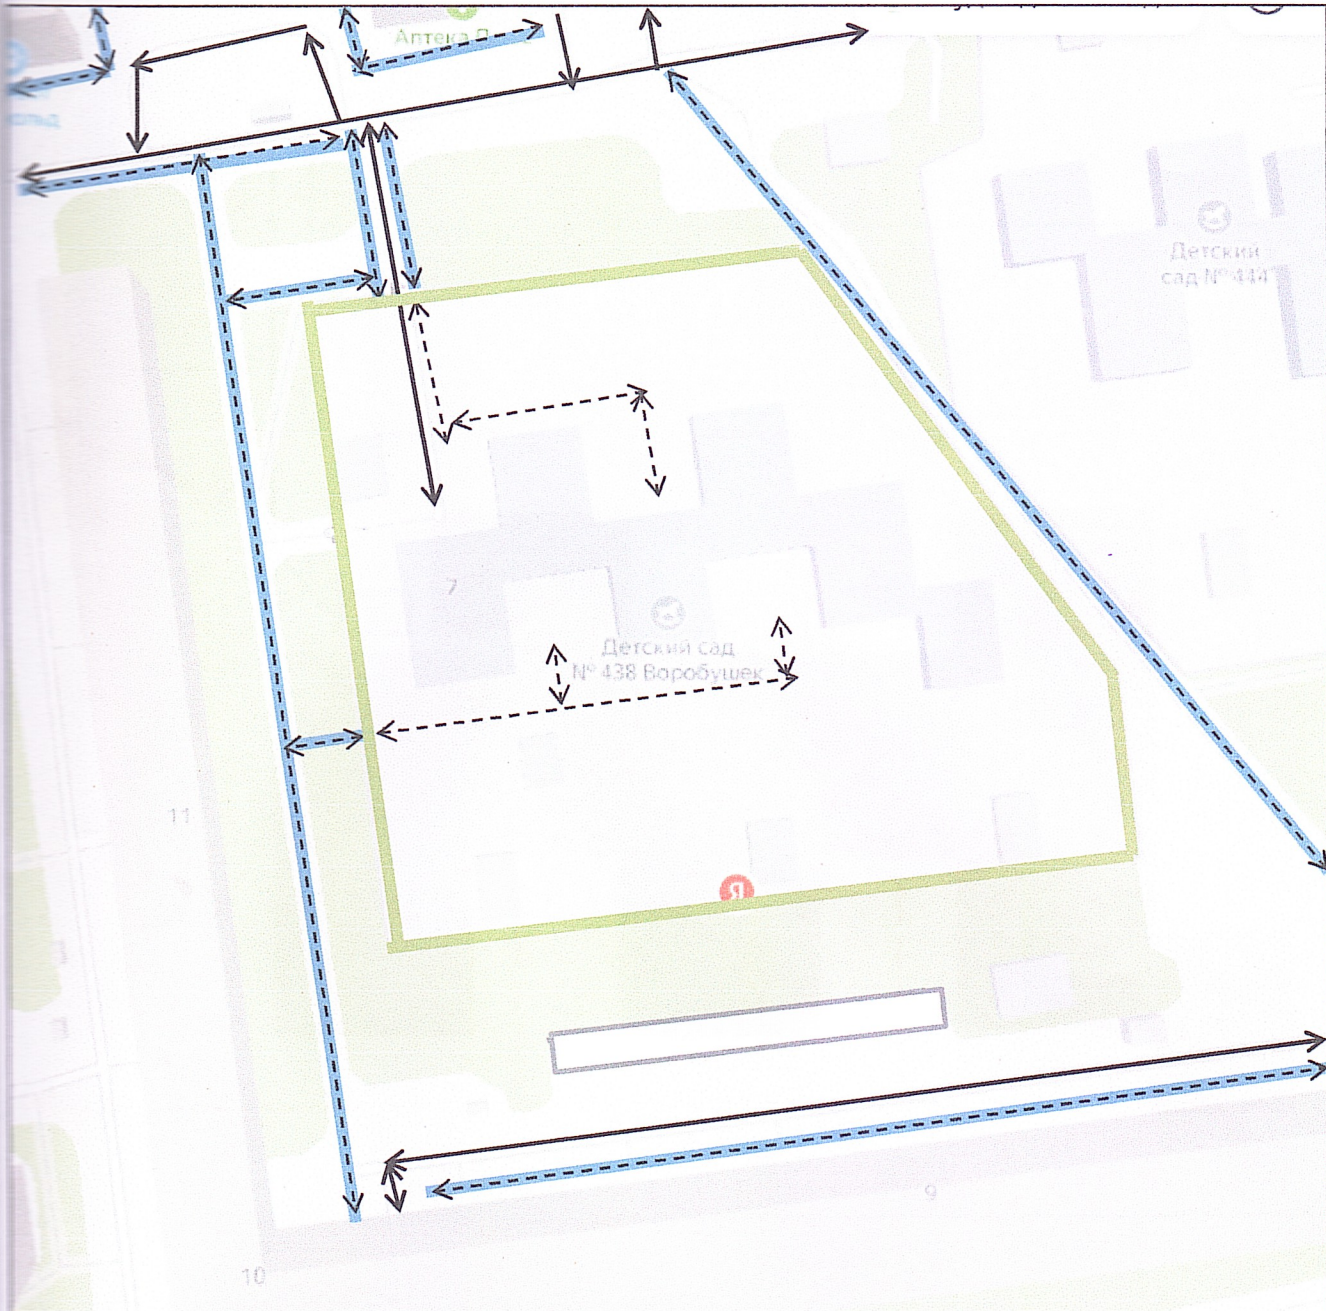

||| - существующая дорожная разметка;

— - существующий тротуар.

↔ - пути движения транспортных средств;

↔ - пути движения детей;

- существующие дорожные знаки

Согласовано _____

2.2. Схема организации дорожного движения в непосредственной близости от МБДОУ «Детский сад №438 «Воробушек» с размещением соответствующих технических средств, маршруты движения детей и расположение парковочных мест

-  - пути движения транспорта
-  - пути движения детей
-  - существующий тротуар
-  - парковочные места

Согласовано _____

2.3. Пути движения транспортных средств к местам разгрузки/погрузки и рекомендуемые пути движения детей по территории МБДОУ «Детский сад №438 «Воробушек»»