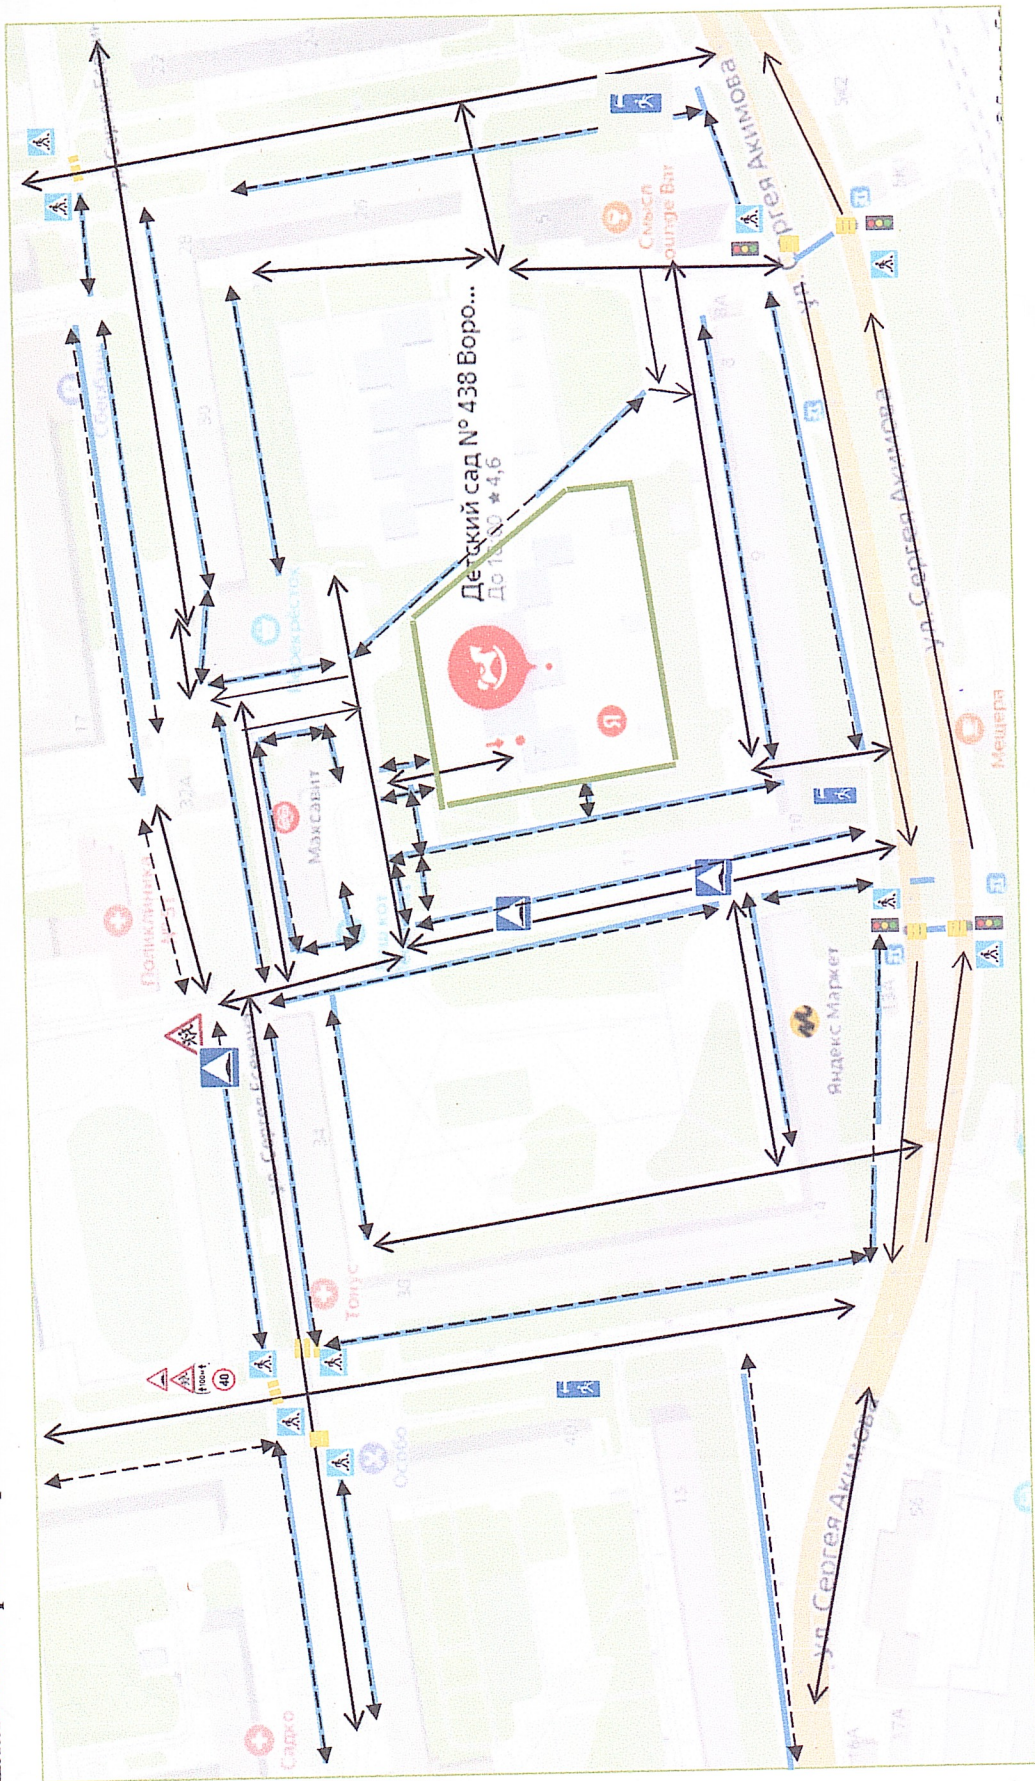

+7 (831) 245-13-36.

Специальное управление ФПС №38 МЧС России

+7 (831) 279-13-90;

+7 (831) 279-07-18.

2. План -схемы ОО.

2.1. План-схема района расположения МБДОУ «Детский сад №438 «Воробушек», пути движения транспортных средств и детей

||| - существующая дорожная разметка;

— - существующий тротуар.

↔ - пути движения транспортных средств;

↔ - пути движения детей;

- существующие дорожные знаки

Согласовано _____

2.2. Схема организации дорожного движения в непосредственной близости от МБДОУ «Детский сад №438 «Воробушек» с размещением соответствующих технических средств, маршруты движения детей и расположение парковочных мест