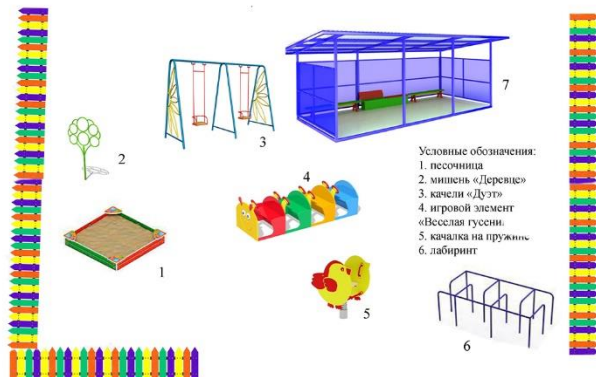

ПЛАН-СХЕМА СПОРТИВНОЙ ПЛОЩАДКИ

ПЛАН-СХЕМА ПРОГУЛОЧНОГО УЧАСТКА №2

ПЛАН-СХЕМА ПРОГУЛОЧНОГО УЧАСТКА №1

ПЛАН-СХЕМА ПРОГУЛОЧНОГО УЧАСТКА №3

ПЛАН-СХЕМА ПРОГУЛОЧНОГО УЧАСТКА №4

ЗДАНИЕ ДЕТСКОГО САДА

5

ПАСПОРТ ПРОГУЛОЧНОГО УЧАСТКА №1

Площадь теневого навеса: 15,0

ПЛАН-СХЕМА ПРОГУЛОЧНОГО УЧАСТКА №3

Условные обозначения:

1. качалка-балансир
2. стол со скамьями
3. качели одноместные
4. песочница
5. змейка
6. теневой навес
7. горка

ПАСПОРТ ПРОГУЛОЧНОГО УЧАСТКА №4

1. теневой навес
2. качалка-балансир
3. игровой элемент
“Веселая гусеница”
4. песочница

ПАСПОРТ СПОРТИВНОЙ ПЛОЩАДКИ

Площадь участка: 470,0

ПЛАН- СХЕМА СПОРТИВНОЙ ПЛОЩАДКИ

1

4

3

2