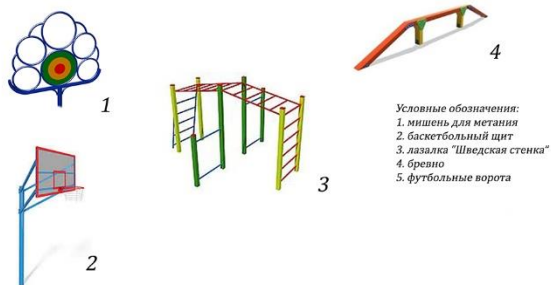

ПЛАН-СХЕМА СПОРТИВНОЙ ПЛОЩАДКИ

ПЛАН-СХЕМА ПРОГУЛОЧНОГО УЧАСТКА №2

ПЛАН-СХЕМА ПРОГУЛОЧНОГО УЧАСТКА №1

ПЛАН-СХЕМА ПРОГУЛОЧНОГО УЧАСТКА №3

ПЛАН-СХЕМА ПРОГУЛОЧНОГО УЧАСТКА №4

ЗДАНИЕ ДЕТСКОГО САДА

5

ПАСПОРТ ПРОГУЛОЧНОГО УЧАСТКА №1

Площадь теневого навеса: 15,0

ПЛАН-СХЕМА ПРОГУЛОЧНОГО УЧАСТКА №3

Условные обозначения:

1. качалка-балансир
2. стол со скамьями
3. качели одноместные
4. песочница
5. змейка
6. теневой навес
7. горка

ПАСПОРТ ПРОГУЛОЧНОГО УЧАСТКА №4

1. теневой навес
2. качалка-балансир
3. игровой элемент
“Веселая гусеница”
4. песочница

ПАСПОРТ СПОРТИВНОЙ ПЛОЩАДКИ

Площадь участка: 470,0

ПЛАН- СХЕМА СПОРТИВНОЙ ПЛОЩАДКИ

1

4

3

2