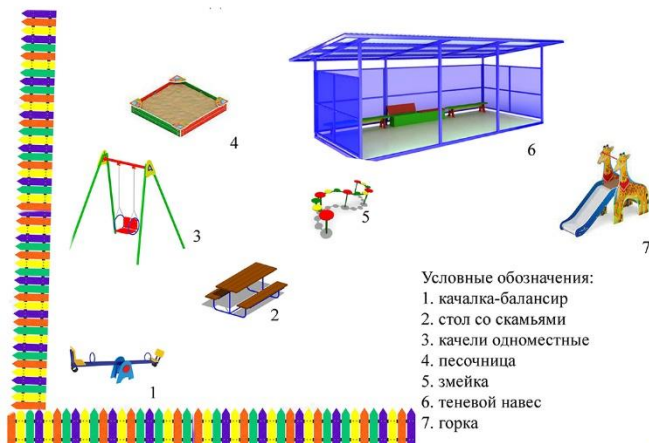

ПЛАН-СХЕМА СПОРТИВНОЙ ПЛОЩАДКИ

ПЛАН-СХЕМА ПРОГУЛОЧНОГО УЧАСТКА №2

ПЛАН-СХЕМА ПРОГУЛОЧНОГО УЧАСТКА №1

ПЛАН-СХЕМА ПРОГУЛОЧНОГО УЧАСТКА №3

ПЛАН-СХЕМА ПРОГУЛОЧНОГО УЧАСТКА №4

ЗДАНИЕ ДЕТСКОГО САДА

5

ПАСПОРТ ПРОГУЛОЧНОГО УЧАСТКА №1

1. теневой навес
2. качалка-балансир
3. игровой элемент
“Веселая гусеница”
4. песочница

ПАСПОРТ СПОРТИВНОЙ ПЛОЩАДКИ

Площадь участка: 470,0

ПЛАН- СХЕМА СПОРТИВНОЙ ПЛОЩАДКИ

1

4

3

2