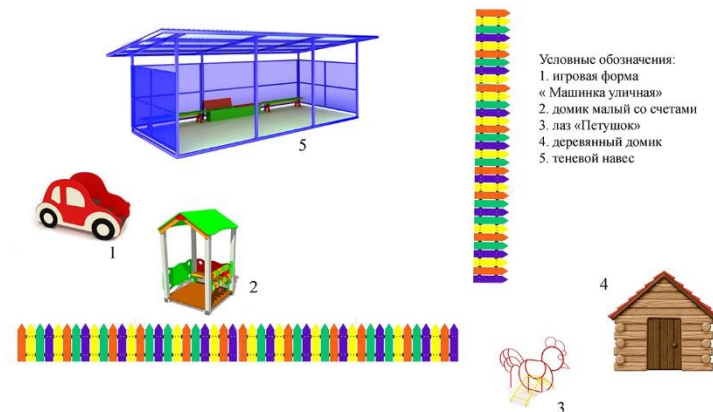

**Муниципальное бюджетное дошкольное образовательное учреждение
«Детский сад №16»**

**Паспорта прогулочных участков
и спортивной площадки
МБДОУ «Детский сад №16»**

г. Дзержинск

ПЛАН-СХЕМА РАСПОЛОЖЕНИЯ ПРОГУЛОЧНЫХ УЧАСТКОВ МБДОУ "ДЕТСКИЙ САД №16"

ПЛАН-СХЕМА СПОРТИВНОЙ ПЛОЩАДКИ

ПЛАН-СХЕМА ПРОГУЛОЧНОГО УЧАСТКА №2

ПЛАН-СХЕМА ПРОГУЛОЧНОГО УЧАСТКА №1

ПЛАН-СХЕМА ПРОГУЛОЧНОГО УЧАСТКА №3

ПЛАН-СХЕМА ПРОГУЛОЧНОГО УЧАСТКА №4

ЗДАНИЕ ДЕТСКОГО САДА

5

ПАСПОРТ ПРОГУЛОЧНОГО УЧАСТКА №1

1. теневой навес
2. качалка-балансир
3. игровой элемент
“Веселая гусеница”
4. песочница

ПАСПОРТ СПОРТИВНОЙ ПЛОЩАДКИ

Площадь участка: 470,0

ПЛАН- СХЕМА СПОРТИВНОЙ ПЛОЩАДКИ

1

4

3

2