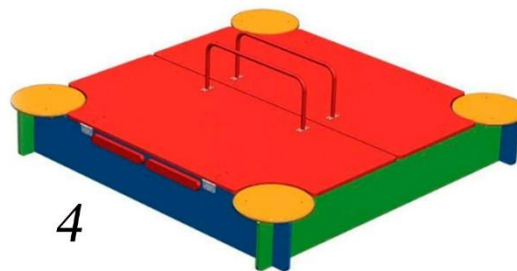

4

Условные обозначения:

1. теневой навес
2. качалка-балансир
3. игровой элемент
  “Веселая гусеница”
4. песочница