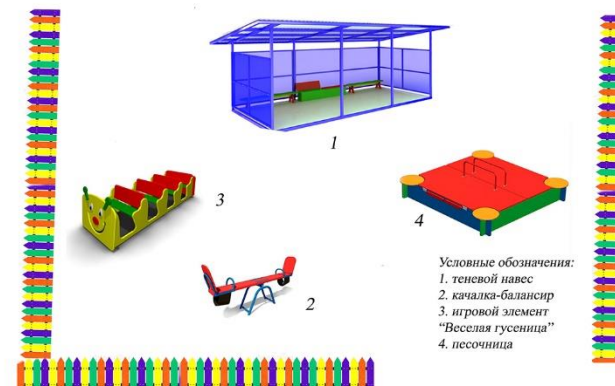

ПЛАН-СХЕМА СПОРТИВНОЙ ПЛОЩАДКИ

ПЛАН-СХЕМА ПРОГУЛОЧНОГО УЧАСТКА №2

ПЛАН-СХЕМА ПРОГУЛОЧНОГО УЧАСТКА №1

ПЛАН-СХЕМА ПРОГУЛОЧНОГО УЧАСТКА №3

ПЛАН-СХЕМА ПРОГУЛОЧНОГО УЧАСТКА №4

ЗДАНИЕ ДЕТСКОГО САДА

5

ПАСПОРТ ПРОГУЛОЧНОГО УЧАСТКА №1

Площадь теневого навеса: 15,0

ПЛАН-СХЕМА ПРОГУЛОЧНОГО УЧАСТКА №3

Условные обозначения:

1. качалка-балансир
2. стол со скамьями
3. качели одноместные
4. песочница
5. змейка
6. теневой навес
7. горка

ПАСПОРТ ПРОГУЛОЧНОГО УЧАСТКА №4

1. теневой навес
2. качалка-балансир
3. игровой элемент
“Веселая гусеница”
4. песочница

ПАСПОРТ СПОРТИВНОЙ ПЛОЩАДКИ

Площадь участка: 470,0

ПЛАН- СХЕМА СПОРТИВНОЙ ПЛОЩАДКИ

1

4

3

2